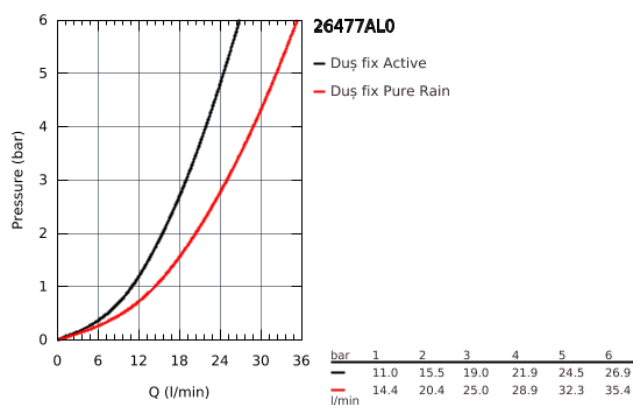

26 477 AL0 RAINSHOWER SMARTACTIVE 310 SET DE DUȘ FIX CU MONTARE ÎN TAVAN 142 MM, 2 PULVERIZĂRI

DESCRIEREA PRODUSULUI

- compus din:
- duș fix Rainshower SmartActive 310
- 2 tipuri de jet:
- GROHE PureRain, ActiveRain
- braț fix de duș 142 mm
- pulverizare perfectă cu tehnologia GROHE DreamSpray
- finisaj GROHE StarLight
- sistem anti-calcar SpeedClean
- Inner WaterGuide pentru o durabilitate crescută în utilizare
- a se folosi împreună cu setul de instalare încastrată 26 483 000 sau 26 484 000 - se comercializează separat

26 477 AL0 RAINSHOWER SMARTACTIVE 310 SET DE DUȘ FIX CU MONTARE ÎN TAVAN 142 MM, 2 PULVERIZĂRI