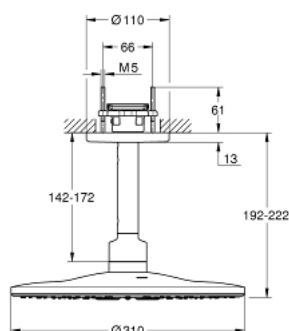

26 477 AL0 RAINSHOWER SMARTACTIVE 310 SET DE DUȘ FIX CU MONTARE ÎN TAVAN 142 MM, 2 PULVERIZĂRI

DESCRIEREA PRODUSULUI

- compus din:
- duș fix Rainshower SmartActive 310
- 2 tipuri de jet:
- GROHE PureRain, ActiveRain
- braț fix de duș 142 mm
- pulverizare perfectă cu tehnologia GROHE DreamSpray
- finisaj GROHE StarLight
- sistem anti-calcar SpeedClean
- Inner WaterGuide pentru o durabilitate crescută în utilizare
- a se folosi împreună cu setul de instalare încastrată 26 483 000 sau 26 484 000 - se comercializează separat

26 477 AL0 RAINSHOWER SMARTACTIVE 310 SET DE DUȘ FIX CU MONTARE ÎN TAVAN 142 MM, 2 PULVERIZĂRI